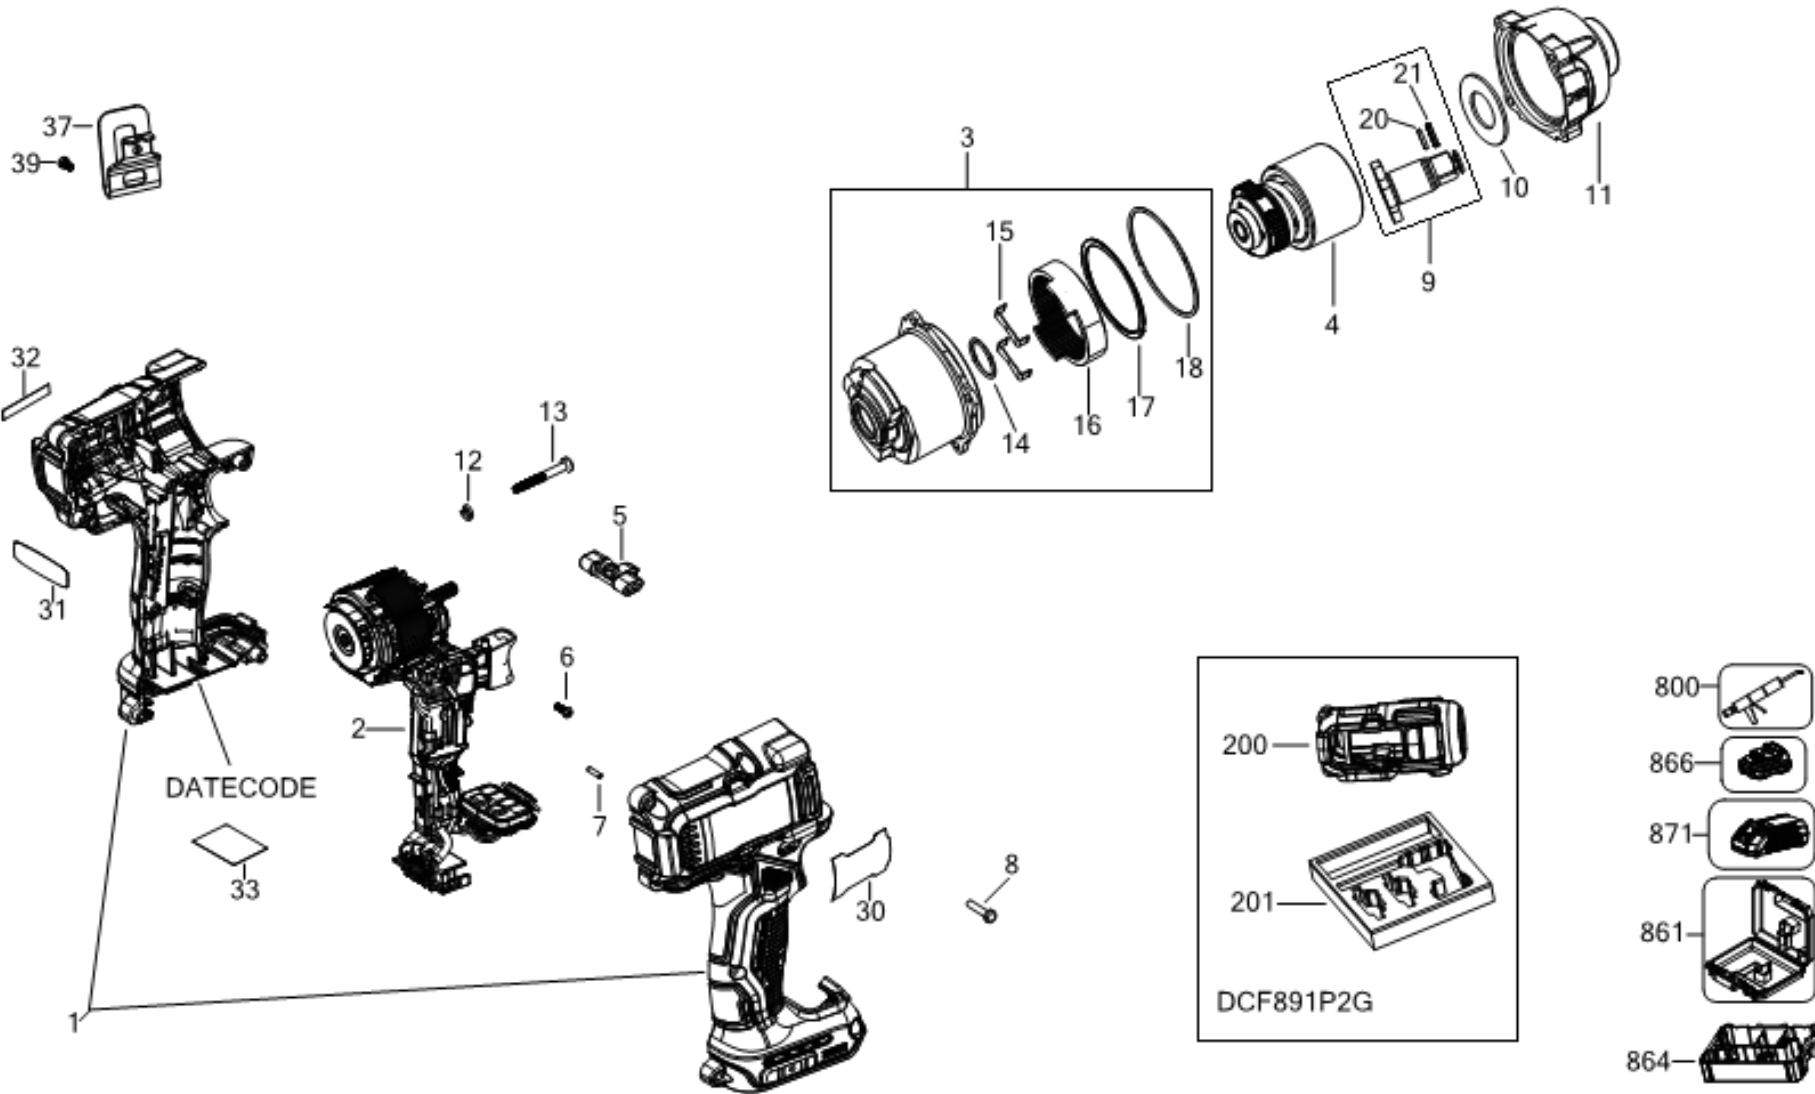

DeWALT

DCF891

Typ
1

DCF891N IMPACT WRENCH 1

E21085

www.2helpU.com

12/11/2021

©

Parts List DCF891N IMPACT WRENCH 1

Item	Part Number	Qty	Part Description	General Description	Other Info	Repair Inst	Markets
1	N896695	1	CLAMSHELL SET			No	XJ
2	NA016963	1	MOTOR & SWITCH SA			No	XJ
3	NA020584	1	GEARCASE SA			No	XJ
4	NA016971	1	IMPACTOR			No	XJ
5	N473670	1	ACTUATOR FWD/REV			No	XJ
6	N719210	1	SCREW			No	XJ
7	N071836	1	ROLL PIN			No	XJ
8	90611830	9	SCREW			No	XJ
9	NA142744	1	ANVIL ASSEMBLY		hog ring	No	XJ
10	N699996	1	WASHER THRUST			No	XJ
11	NA016760	1	NOSE SA			No	XJ
12	N529458	4	WASHER LOCK			No	XJ
13	N516846	4	SCREW			No	XJ
14	N438625	1	O RING			No	XJ
15	N484792	2	BEARING PLATE			No	XJ
16	N465624	1	GEAR			No	XJ
17	N482343	1	RING			No	XJ
18	N458130	1	O RING		GEARCASE	No	XJ
20	050056-00	1	O RING			No	XJ
21	086947-00	1	CIRCLIP			No	XJ
30	NA006247	1	RATING PLATE		EURO	No	XJ
31	NA006997	1	LABEL		BRUSHLES	No	XJ
32	NA007356	1	BRAND LABEL		\$ 18V	No	XJ
33	NA006249	1	LABEL		FOOT	No	XJ
37	N086039	1	HOOK			No	XJ
39	N042665	1	SCREW			No	XJ
800	N017298	1	GREASE	G-2008 Molykote		No	XJ
801	N475660	1	GREASE	GREASE, NYE NYOGEL 7	TERMINAL	No	XJ
861	N279261	1	KITBOX		S	No	XJ
864	N521549	1	INSERT			No	XJ